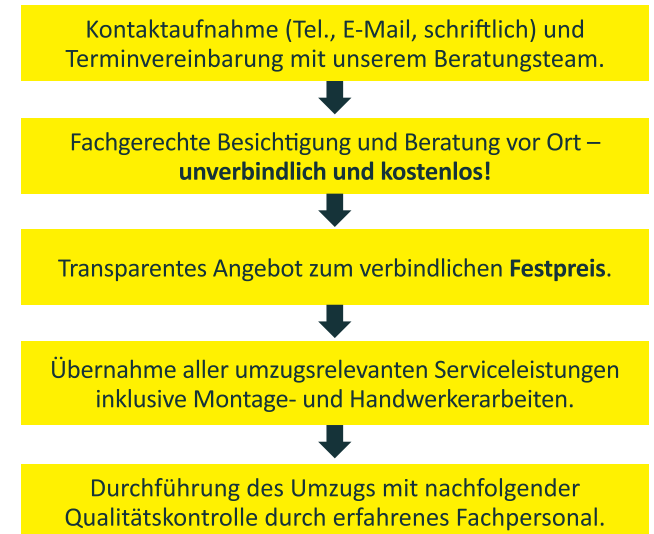

UMZUG SCHRITT FÜR SCHRITT

So bringen wir Ihr Umzugsgut sicher an sein Ziel:

WIR BRINGEN SIE SICHER ANS ZIEL

Unsere über 125 jährige Erfahrung zeigt sich auch darin, dass der TÜV Rheinland unsere Serviceleistungen seit 1995 nach DIN ISO 9001 zertifiziert hat. Damit sind wir in der Region Vorreiter in Sachen Qualitätsumzüge und bieten einen umfassenden Service auf Grundlage höchster Standards. Lassen Sie sich überzeugen: Wir bringen Sie sicher und stressfrei ans Ziel!